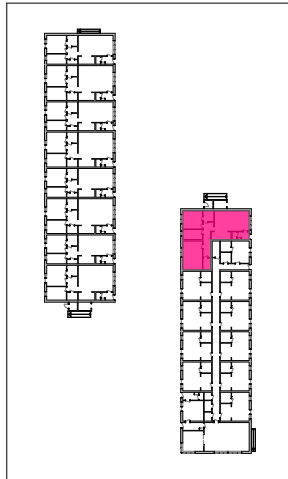

TYPE C

BVO: 126m²
NVO: 114m²

1V

BG