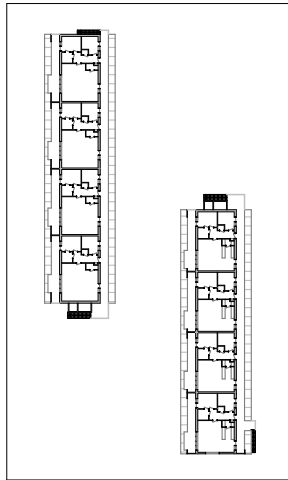

TYPE C

BVO: 126m²
NVO: 114m²

1V

BG