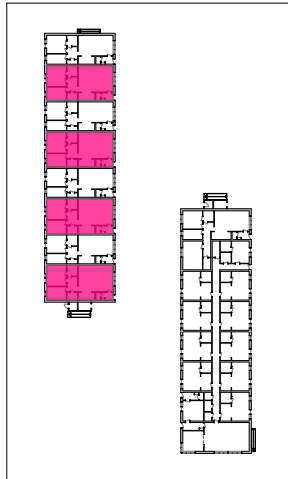

TYPE D

BVO: 101m²
NVO: 91m²

1V

BG