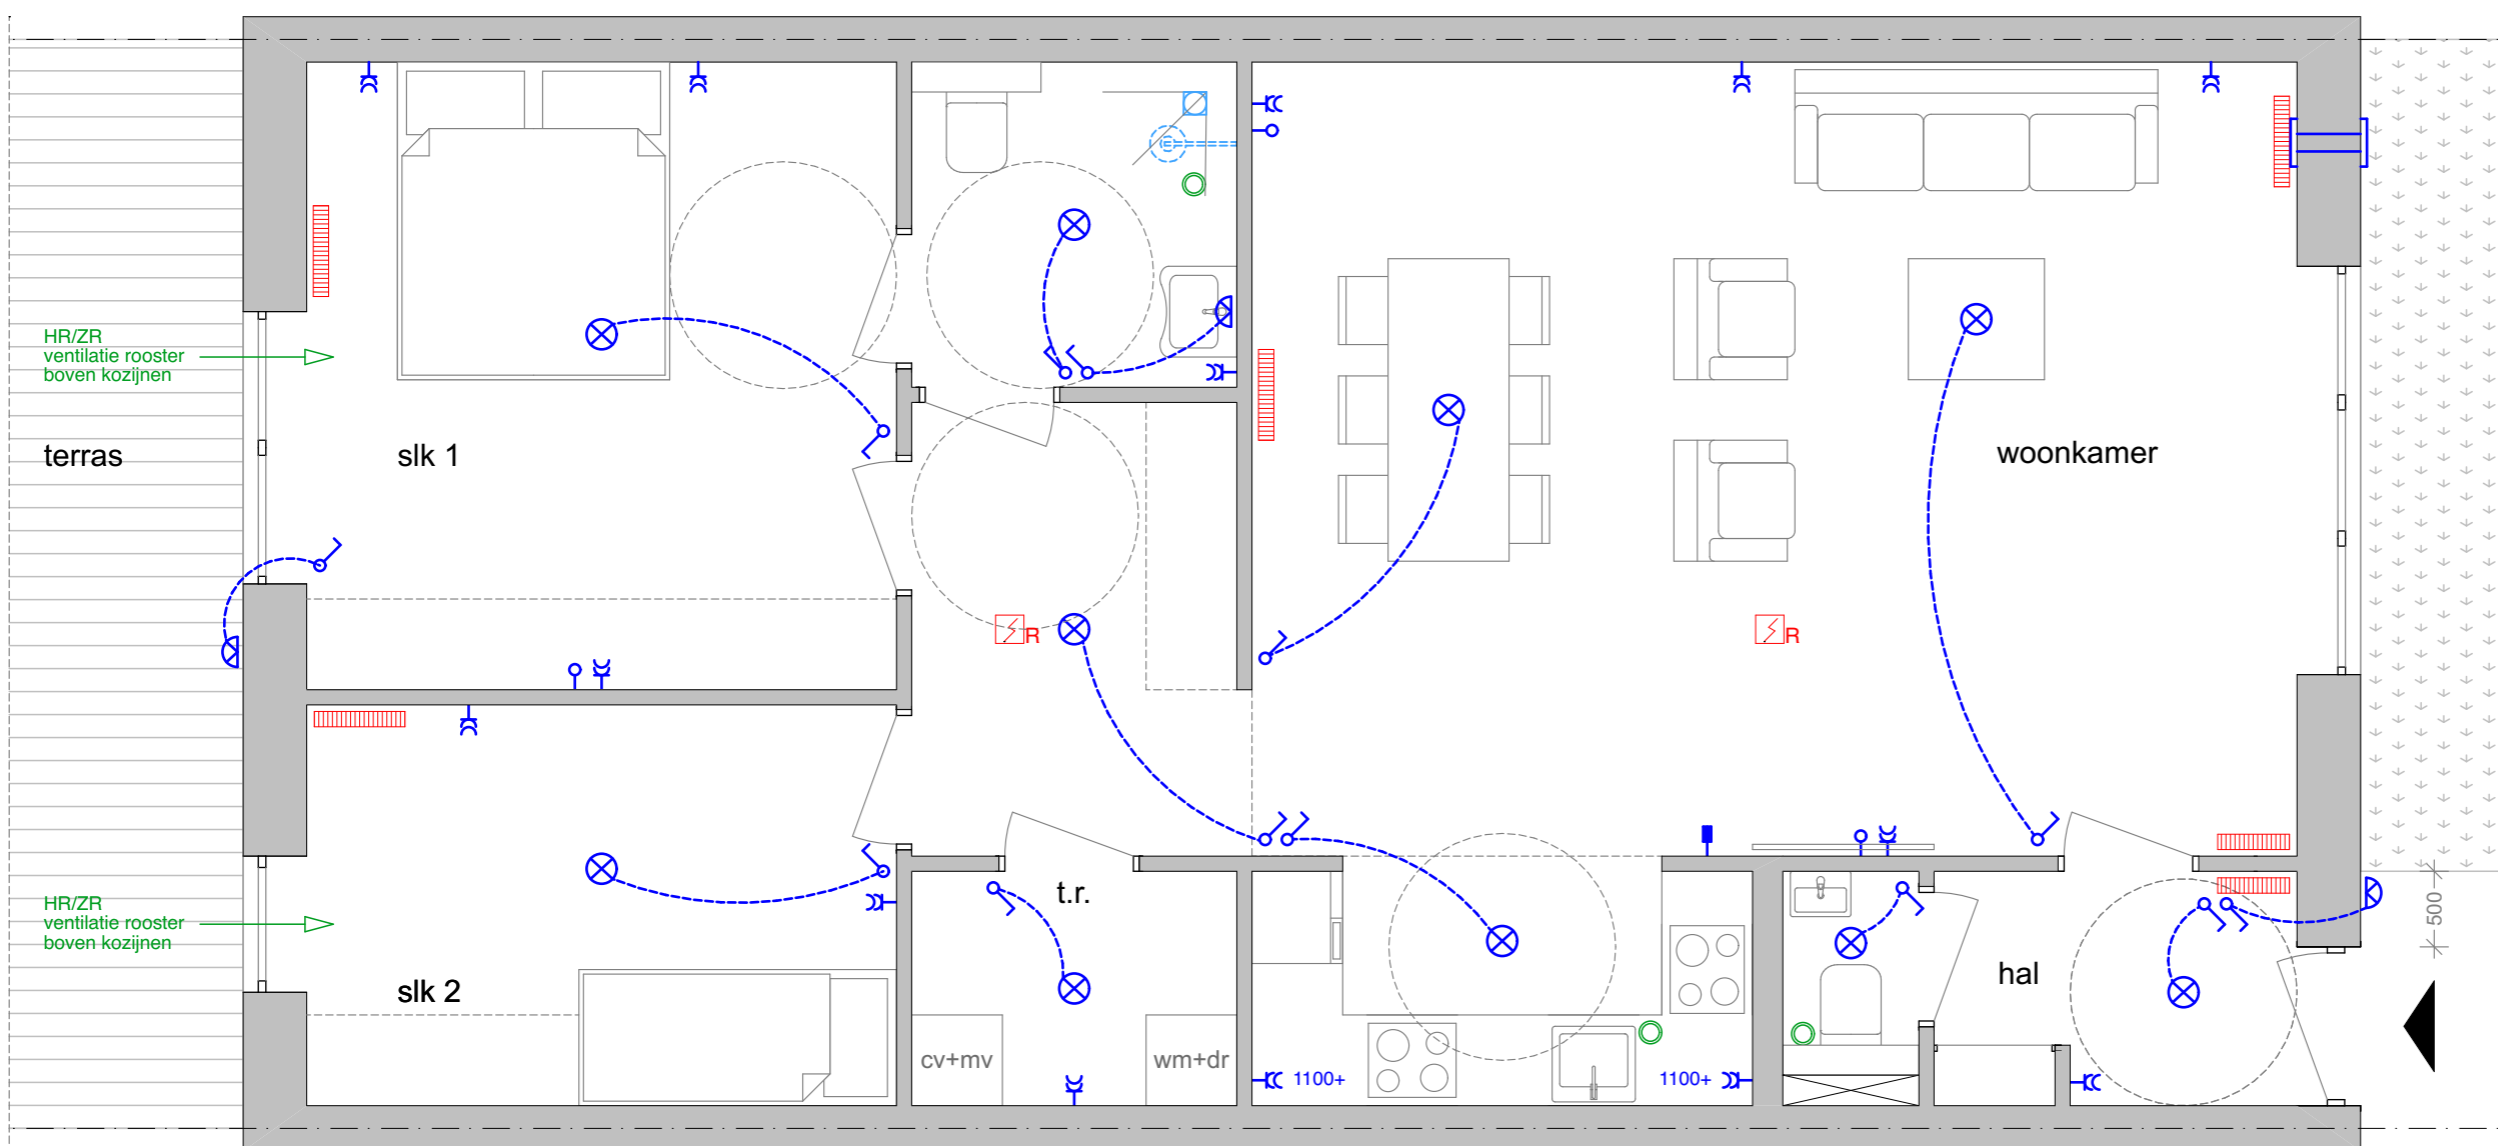

# TYPE D

BVO: 101m<sup>2</sup>  
NVO: 91m<sup>2</sup>

-  DOUCHE PUTJE 150x150
-  DOUCHE KRAAN
-  WTW muur-unit op +1800
-  THERMOSTAAT op +1500
-  CAI/TEL op +300
-  LICHTSCHAKELAAR op +1000
-  DUBBEL WCD op +300
-  PLAFONDLICHTPUNT
-  WANDLICHTPUNT op +2000
-  PLAFOND ROZET  
mechanische ventilatie
  
- AANSLUITPUNTEN KEUKEN**
- VAATWASSER op +150
- ELECTR. KOKEN op +150
- KOELKAST op +150
- WASEMKAP op +2200
  
-  WANDCONVECTOR
-  ROOMMELDER

**DROOMWONEN - OPENDE**

PLATTEGROND SCHAAL 1:50

06-06-2019