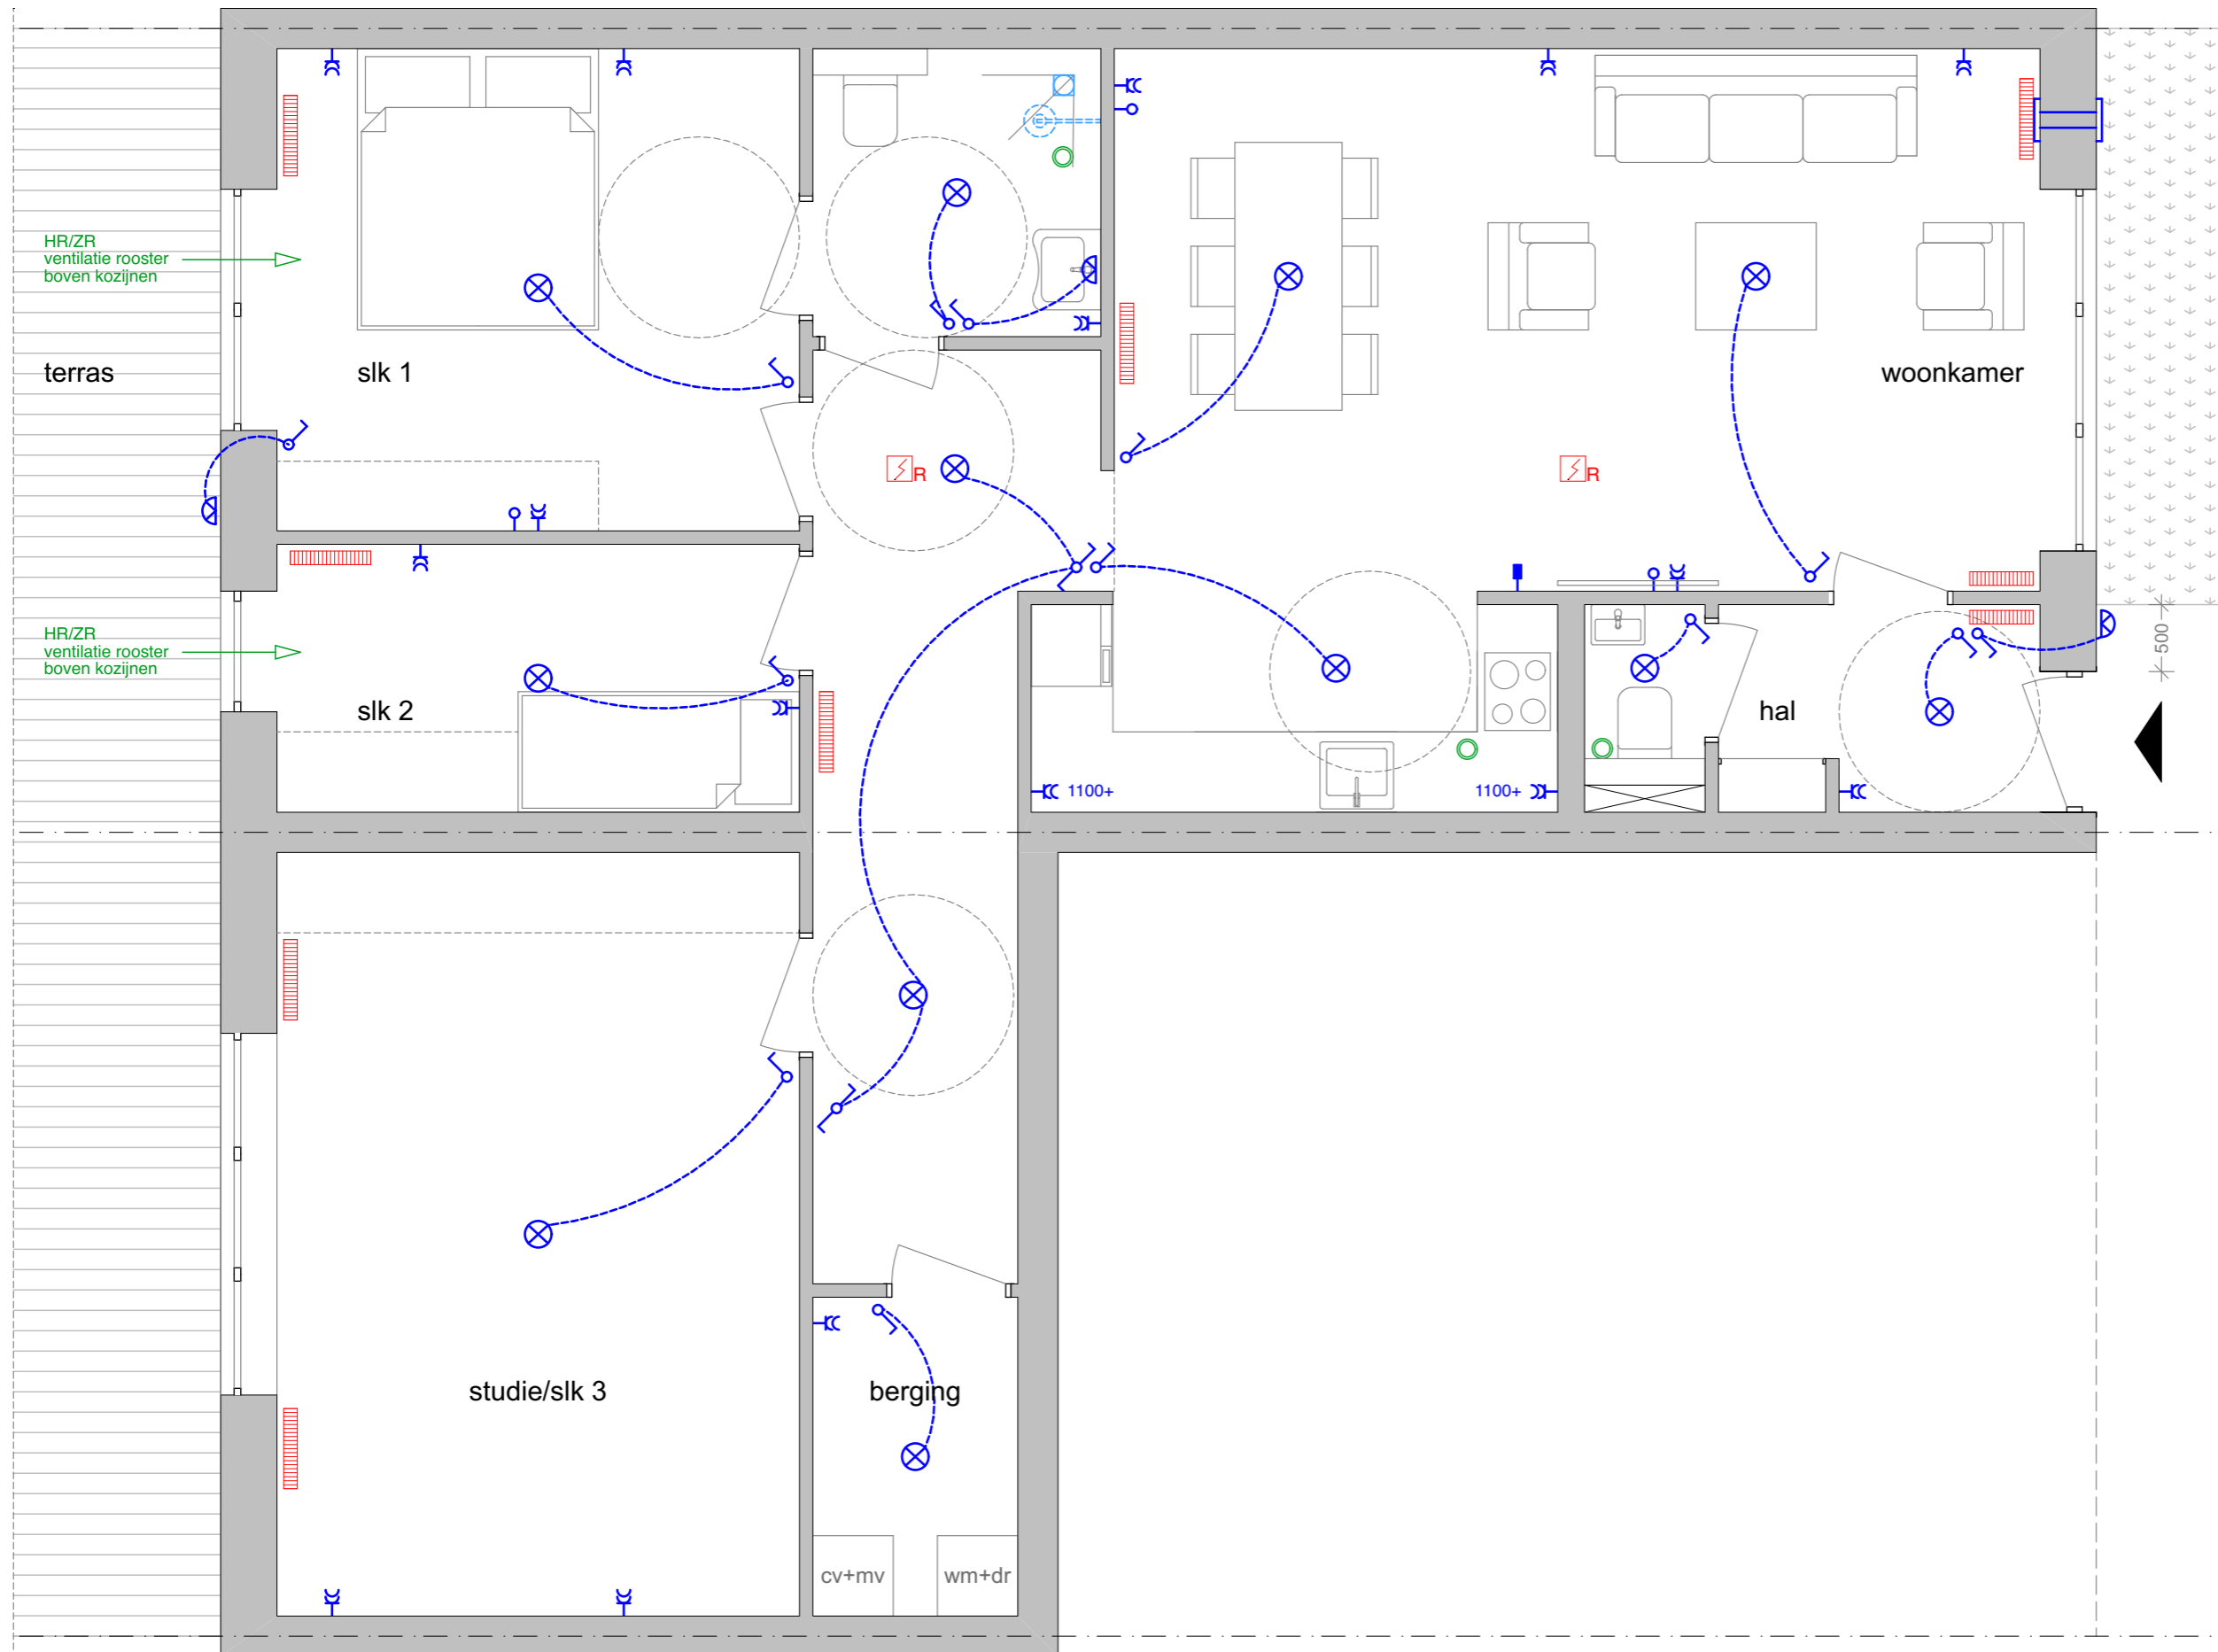

# TYPE C

BVO: 126m<sup>2</sup>  
NVO: 114m<sup>2</sup>

-  DOUCHE PUTJE 150x150
-  DOUCHE KRAAN
-  WTW muur-unit op +1800
-  THERMOSTAAT op +1500
-  CAI/TEL op +300
-  LICHTSCHAKELAAR op +1000
-  DUBBEL WCD op +300
-  PLAFONDLICHTPUNT
-  WANDLICHTPUNT op +2000
-  PLAFOND ROZET  
mechanische ventilatie
  
-  AANSLUITPUNTEN KEUKEN
- VAATWASSER op +150
- ELECTR. KOKEN op +150
- KOELKAST op +150
- WASEMKAP op +2200
  
-  WANDCONVECTOR
-  ROOMMELDER

**DROOMWONEN - OPENDE**  
PLATTEGROND SCHAAAL 1:50