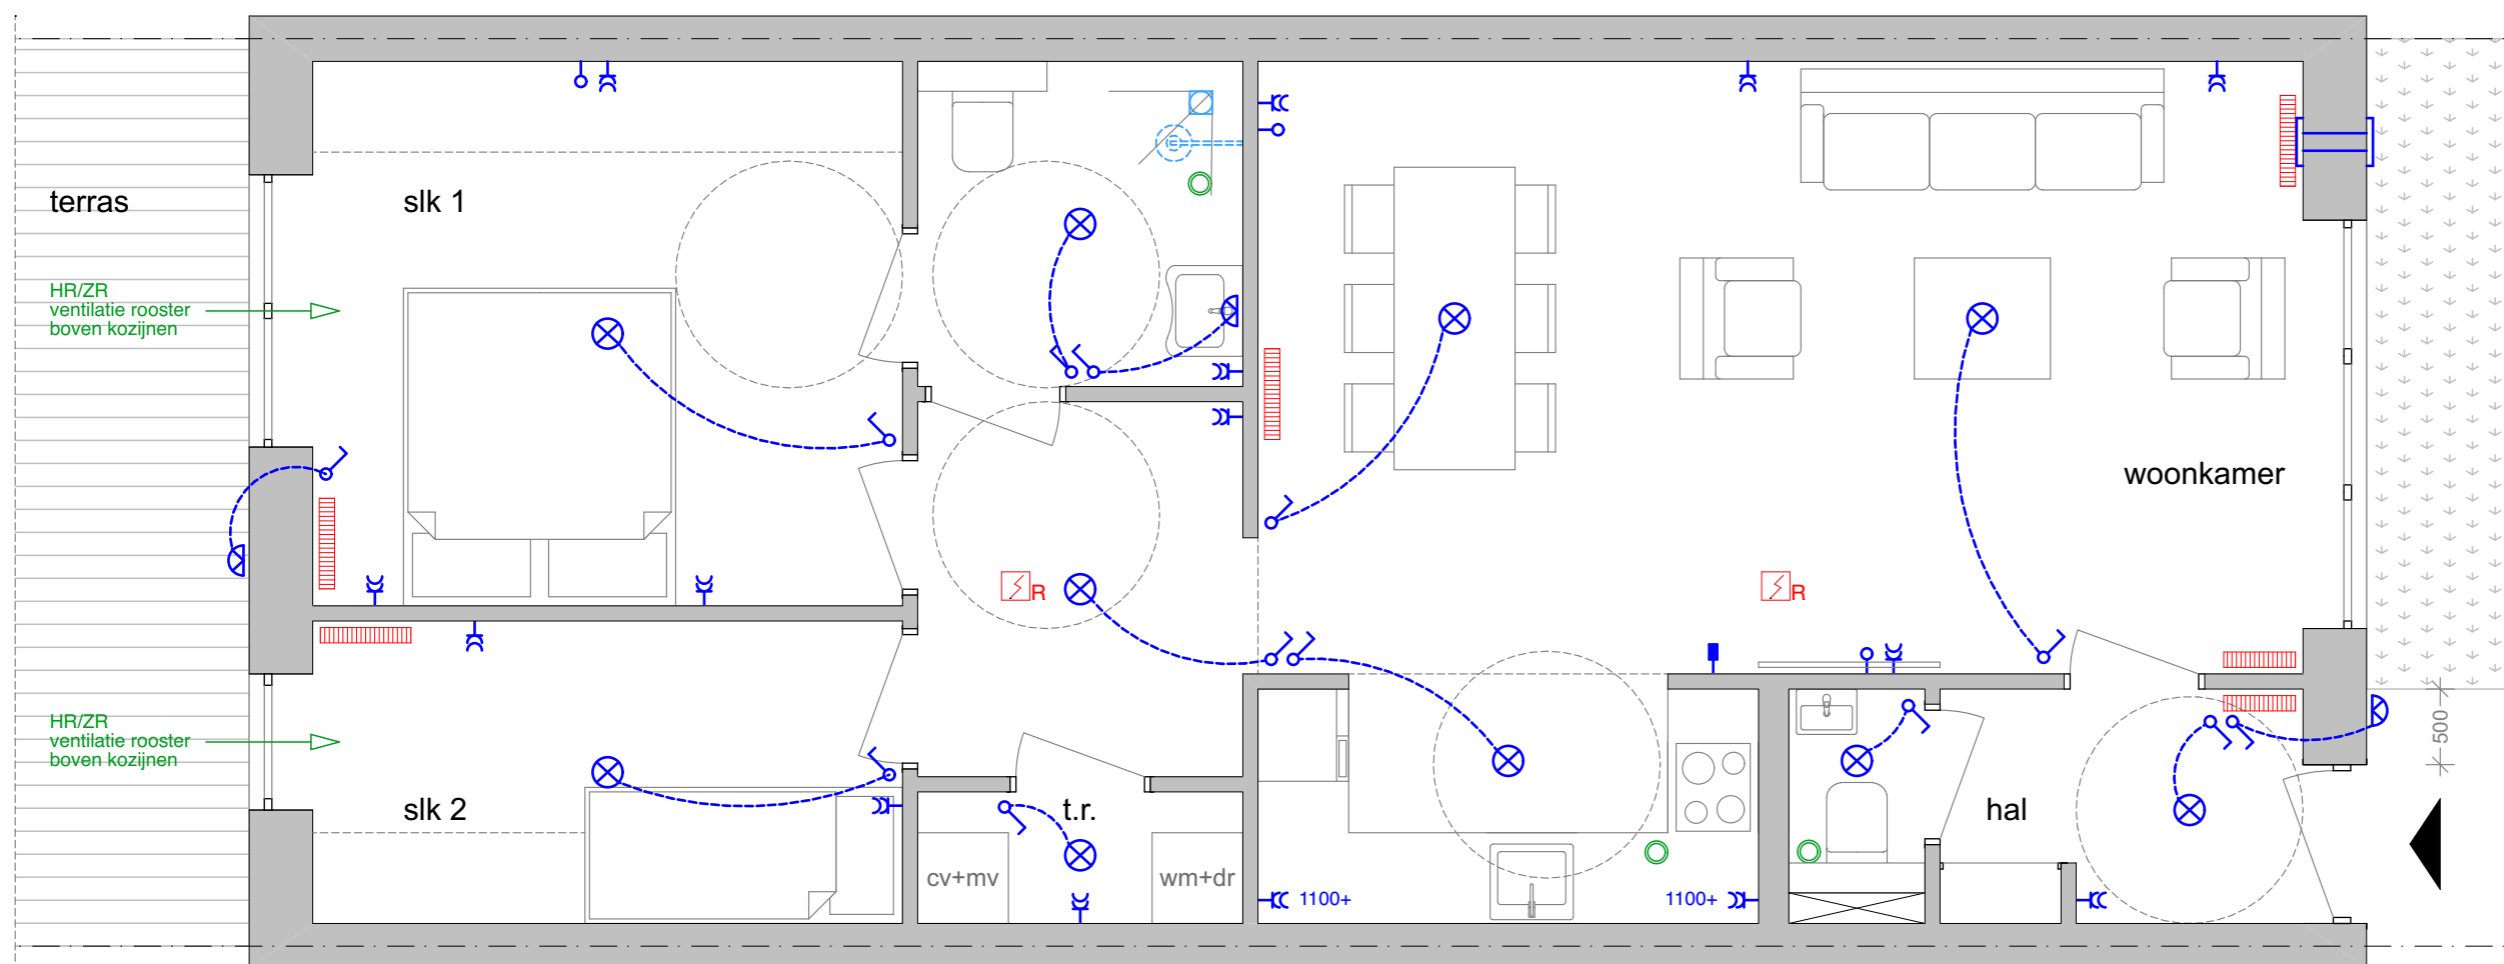

TYPE A

BVO: 84m²
NVO: 75m²

-  DOUCHE PUTJE 150x150
-  DOUCHE KRAAN
-  WTW muur-unit op +1800
-  THERMOSTAAT op +1500
-  CAI/TEL op +300
-  LICHTSCHAKELAAR op +1000
-  DUBBEL WCD op +300
-  PLAFONDLICHTPUNT
-  WANDLICHTPUNT op +2000
-  PLAFOND ROZET
-  mechanische ventilatie

-  AANSLUITPUNTEN KEUKEN
-  - VAATWASSER op +150
-  - ELECTR. KOKEN op +150
-  - KOELKAST op +150
-  - WASEMKAP op +2200

-  WANDCONVECTOR
-  ROOMMELDER

DROOMWONEN - OPENDE

PLATTEGROND SCHAAL 1:50

06-06-2019